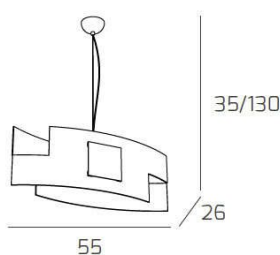

TETRIS COLOR SOSPENSIONE 55CM. 1 LUCE FOGLIA RAME

Codice:	1121/S55-FR
Ean:	8059917001732
Collezione:	1121 TETRIS
Categoria:	SOSPENSIONE

Dimensioni

Dimensioni minime (LxPxA):	55 x 26 x 35 cm
Dimensioni massime (LxPxA):	55 x 26 x 130 cm
Peso netto:	5.40 kg
Peso lordo:	5.80 kg

Informazioni tecniche

Classe di isolamento:	1
Grado di protezione:	IP20
Alimentazione:	220-240V 50/60HZ

Colori

Colore struttura:	FOGLIA RAME - COPPER LEAF
Colore diffusore:	BIANCO - WHITE

Info sorgente e prestazionali

Attacco:	E27
Numero di attacchi:	1
Led integrato:	NO
Potenza massima:	60 W
Potenza energy save consigliata:	18 W
Lampadina inclusa:	NO