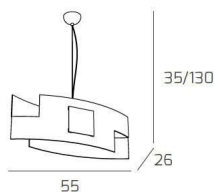

TETRIS COLOR SOSPENSIONE 55CM. 1 LUCE FOGLIA RAME

Codice:	1121/S55-FR
Ean:	8059917001732
Collezione:	1121 TETRIS
Categoria:	SOSPENSIONE

Dimensioni

Dimensioni minime (LxPxA):	55 x 26 x 35 cm
Dimensioni massime (LxPxA):	55 x 26 x 130 cm
Peso netto:	5.40 kg
Peso lordo:	5.80 kg

Informazioni tecniche

Classe di isolamento:	1
Grado di protezione:	IP20
Alimentazione:	220-240V 50/60HZ

Colori

Colore struttura:	FOGLIA RAME - COPPER LEAF
Colore diffusore:	BIANCO - WHITE

Info sorgente e prestazionali

Attacco:	E27
Numero di attacchi:	1
Led integrato:	NO
Potenza massima:	60 W
Potenza energy save consigliata:	18 W
Lampadina inclusa:	NO