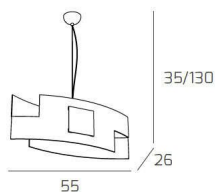

TETRIS COLOR SOSPENSIONE 55CM. 1 LUCE SABBIA

Codice:	1121/S55-SA
Ean:	8059917001770
Collezione:	1121 TETRIS
Categoria:	SOSPENSIONE

Dimensioni

Dimensioni minime (LxPxA):	55 x 26 x 35 cm
Dimensioni massime (LxPxA):	55 x 26 x 130 cm
Peso netto:	5.40 kg
Peso lordo:	5.80 kg

Informazioni tecniche

Classe di isolamento:	1
Grado di protezione:	IP20
Alimentazione:	220-240V 50/60HZ

Colori

Colore struttura:	SABBIA - SAND
Colore diffusore:	BIANCO - WHITE

Info sorgente e prestazionali

Attacco:	E27
Numero di attacchi:	1
Led integrato:	NO
Potenza massima:	60 W
Potenza energy save consigliata:	18 W
Lampadina inclusa:	NO