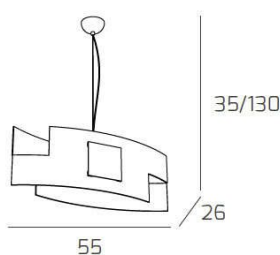

TETRIS COLOR SOSPENSIONE 55CM. 1 LUCE SABBIA

Codice:	1121/S55-SA
Ean:	8059917001770
Collezione:	1121 TETRIS
Categoria:	SOSPENSIONE

Dimensioni

Dimensioni minime (LxPxA):	55 x 26 x 35 cm
Dimensioni massime (LxPxA):	55 x 26 x 130 cm
Peso netto:	5.40 kg
Peso lordo:	5.80 kg

Informazioni tecniche

Classe di isolamento:	1
Grado di protezione:	IP20
Alimentazione:	220-240V 50/60HZ

Colori

Colore struttura:	SABBIA - SAND
Colore diffusore:	BIANCO - WHITE

Info sorgente e prestazionali

Attacco:	E27
Numero di attacchi:	1
Led integrato:	NO
Potenza massima:	60 W
Potenza energy save consigliata:	18 W
Lampadina inclusa:	NO