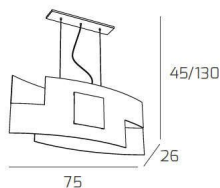

TETRIS COLOR SOSPENSIONE 75CM. 1 LUCE FOGLIA RAME

Codice:	1121/S75-FR
Ean:	8059917001824
Collezione:	1121 TETRIS
Categoria:	SOSPENSIONE

Dimensioni

Dimensioni minime (LxPxA):	75 x 26 x 45 cm
Dimensioni massime (LxPxA):	75 x 26 x 130 cm
Peso netto:	7.20 kg
Peso lordo:	7.90 kg

Informazioni tecniche

Classe di isolamento:	1
Grado di protezione:	IP20
Alimentazione:	220-240V 50/60HZ

Colori

Colore struttura:	FOGLIA RAME - COPPER LEAF
Colore diffusore:	BIANCO - WHITE

Info sorgente e prestazionali

Attacco:	E27
Numero di attacchi:	1
Led integrato:	NO
Potenza massima:	60 W
Potenza energy save consigliata:	18 W
Lampadina inclusa:	NO