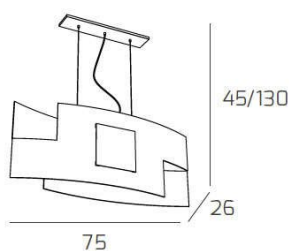

TETRIS COLOR SOSPENSIONE 75CM. 1 LUCE FOGLIA RAME

Codice:	1121/S75-FR
Ean:	8059917001824
Collezione:	1121 TETRIS
Categoria:	SOSPENSIONE

Dimensioni

Dimensioni minime (LxPxA):	75 x 26 x 45 cm
Dimensioni massime (LxPxA):	75 x 26 x 130 cm
Peso netto:	7.20 kg
Peso lordo:	7.90 kg

Informazioni tecniche

Classe di isolamento:	1
Grado di protezione:	IP20
Alimentazione:	220-240V 50/60HZ

Colori

Colore struttura:	FOGLIA RAME - COPPER LEAF
Colore diffusore:	BIANCO - WHITE

Info sorgente e prestazionali

Attacco:	E27
Numero di attacchi:	1
Led integrato:	NO
Potenza massima:	60 W
Potenza energy save consigliata:	18 W
Lampadina inclusa:	NO