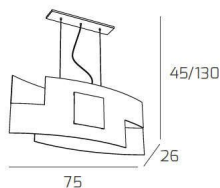

TETRIS COLOR SOSPENSIONE 75CM. 1 LUCE GRIGIO ANTRACITE

Codice:	1121/S75-GA
Ean:	8059917001831
Collezione:	1121 TETRIS
Categoria:	SOSPENSIONE

Dimensioni

Dimensioni minime (LxPxA):	75 x 26 x 45 cm
Dimensioni massime (LxPxA):	75 x 26 x 130 cm
Peso netto:	7.20 kg
Peso lordo:	7.90 kg

Informazioni tecniche

Classe di isolamento:	1
Grado di protezione:	IP20
Alimentazione:	220-240V 50/60HZ

Colori

Colore struttura:	GRIGIO ANTRACITE - ANTHRACITE GREY
Colore diffusore:	BIANCO - WHITE

Info sorgente e prestazionali

Attacco:	E27
Numero di attacchi:	1
Led integrato:	NO
Potenza massima:	60 W
Potenza energy save consigliata:	18 W
Lampadina inclusa:	NO