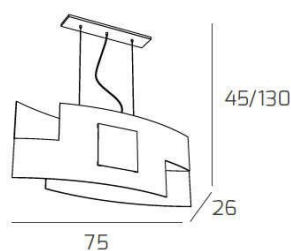

TETRIS COLOR SOSPENSIONE 75CM. 1 LUCE GRIGIO ANTRACITE

Codice:	1121/S75-GA
Ean:	8059917001831
Collezione:	1121 TETRIS
Categoria:	SOSPENSIONE

Dimensioni

Dimensioni minime (LxPxA):	75 x 26 x 45 cm
Dimensioni massime (LxPxA):	75 x 26 x 130 cm
Peso netto:	7.20 kg
Peso lordo:	7.90 kg

Informazioni tecniche

Classe di isolamento:	1
Grado di protezione:	IP20
Alimentazione:	220-240V 50/60HZ

Colori

Colore struttura:	GRIGIO ANTRACITE - ANTHRACITE GREY
Colore diffusore:	BIANCO - WHITE

Info sorgente e prestazionali

Attacco:	E27
Numero di attacchi:	1
Led integrato:	NO
Potenza massima:	60 W
Potenza energy save consigliata:	18 W
Lampadina inclusa:	NO