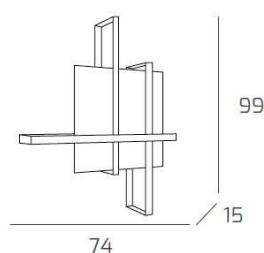

CROSS PLAFONIERA 100 4 LUCI SABBIA

Codice:	1106/100-SA
Ean:	8059917000568
Collezione:	1106 CROSS
Categoria:	SOFFITTO

Dimensioni

Dimensioni (LxPxA):	74 x 99 x 15 cm
Peso netto:	3.90 kg
Peso lordo:	3.90 kg

Informazioni tecniche

Classe di isolamento:	1
Grado di protezione:	IP20
Alimentazione:	220-240V 50/60HZ

Colori

Colore struttura:	SABBIA - SAND
Colore diffusore:	BIANCO - WHITE

Info sorgente e prestazionali

Attacco:	E27
Numero di attacchi:	4
Led integrato:	NO
Potenza massima:	60 W
Potenza energy save consigliata:	18 W
Lampadina inclusa:	NO