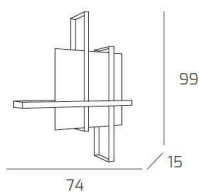

CROSS PLAFONIERA 100 4 LUCI SABBIA

Codice:	1106/100-SA
Ean:	8059917000568
Collezione:	1106 CROSS
Categoria:	SOFFITTO

Dimensioni

Dimensioni (LxPxA):	74 x 99 x 15 cm
Peso netto:	3.90 kg
Peso lordo:	3.90 kg

Informazioni tecniche

Classe di isolamento:	1
Grado di protezione:	IP20
Alimentazione:	220-240V 50/60HZ

Colori

Colore struttura:	SABBIA - SAND
Colore diffusore:	BIANCO - WHITE

Info sorgente e prestazionali

Attacco:	E27
Numero di attacchi:	4
Led integrato:	NO
Potenza massima:	60 W
Potenza energy save consigliata:	18 W
Lampadina inclusa:	NO