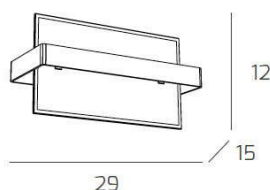

## CROSS APPLIQUE PICCOLA 1 LUCE SABBIA

|                    |               |
|--------------------|---------------|
| <b>Codice:</b>     | 1106/AP-SA    |
| <b>Ean:</b>        | 8059917000711 |
| <b>Collezione:</b> | 1106 CROSS    |
| <b>Categoria:</b>  | PARETE        |

### Dimensioni

|                            |                 |
|----------------------------|-----------------|
| <b>Dimensioni (LxPxA):</b> | 29 x 12 x 15 cm |
| <b>Peso netto:</b>         | 1.50 kg         |
| <b>Peso lordo:</b>         | 1.90 kg         |