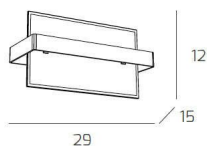

## CROSS APPLIQUE PICCOLA 1 LUCE SABBIA

|                    |               |
|--------------------|---------------|
| <b>Codice:</b>     | 1106/AP-SA    |
| <b>Ean:</b>        | 8059917000711 |
| <b>Collezione:</b> | 1106 CROSS    |
| <b>Categoria:</b>  | PARETE        |

### Dimensioni

|                            |                 |
|----------------------------|-----------------|
| <b>Dimensioni (LxPxA):</b> | 29 x 12 x 15 cm |
| <b>Peso netto:</b>         | 1.50 kg         |
| <b>Peso lordo:</b>         | 1.90 kg         |