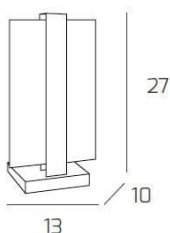

CROSS PORTATILE 1 LUCE SABBIA

Codice:	1106/P-SA
Ean:	8059917000742
Collezione:	1106 CROSS
Categoria:	TAVOLO

Dimensioni

Dimensioni (LxPxA):	13 x 10 x 27 cm
Peso netto:	1.60 kg
Peso lordo:	2.10 kg

Informazioni tecniche

Classe di isolamento:	2
Grado di protezione:	IP20
Alimentazione:	220-240V 50/60HZ

Colori

Colore struttura:	SABBIA - SAND
Colore diffusore:	BIANCO - WHITE

Info sorgente e prestazionali

Attacco:	E27
Numero di attacchi:	1
Led integrato:	NO
Potenza massima:	60 W
Potenza energy save consigliata:	18 W
Lampadina inclusa:	NO