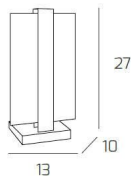

CROSS PORTATILE 1 LUCE SABBIA

Codice:	1106/P-SA
Ean:	8059917000742
Collezione:	1106 CROSS
Categoria:	TAVOLO

Dimensioni

Dimensioni (LxPxA):	13 x 10 x 27 cm
Peso netto:	1.60 kg
Peso lordo:	2.10 kg

Informazioni tecniche

Classe di isolamento:	2
Grado di protezione:	IP20
Alimentazione:	220-240V 50/60HZ

Colori

Colore struttura:	SABBIA - SAND
Colore diffusore:	BIANCO - WHITE

Info sorgente e prestazionali

Attacco:	E27
Numero di attacchi:	1
Led integrato:	NO
Potenza massima:	60 W
Potenza energy save consigliata:	18 W
Lampadina inclusa:	NO