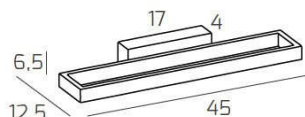

DNA APPLIQUE PICCOLO GOLD

Codice:	1182/AP-GO
Ean:	8056039143791
Collezione:	1182 DNA
Categoria:	PARETE

Dimensioni

Dimensioni (LxPxA):	45 x 6 x 12 cm
Dimensioni rosone:	17x4 cm
Peso netto:	0.70 kg
Peso lordo:	0.90 kg

Informazioni tecniche

Classe di isolamento:	1
Grado di protezione:	IP20
Alimentazione:	220-240V 50/60HZ

Colori

Colore struttura:	GOLD
Colore diffusore:	BIANCO - WHITE

Info sorgente e prestazionali

Attacco:	LED
Numero di attacchi:	1
Led integrato:	SI
Potenza energy save:	20 W
Lumen source:	1950
Lumen system:	1450
Temperatura colore:	CCT 3000/4000
CRI:	80
Led sostituibile:	SI (TECNICO)
Alimentatore sostituibile:	SI (TECNICO)
Classe energetica:	G