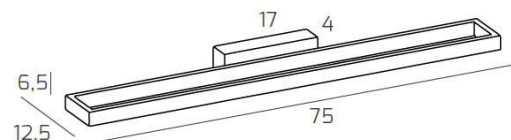

**DNA APPLIQUE GRANDE GOLD**

<b>Codice:</b>	1182/AG-GO
<b>Ean:</b>	8056039143807
<b>Collezione:</b>	1182 DNA
<b>Categoria:</b>	PARETE

**Dimensioni**

<b>Dimensioni (LxPxA):</b>	75 x 6 x 12 cm
<b>Dimensioni rosone:</b>	17x4 cm
<b>Peso netto:</b>	0.90 kg
<b>Peso lordo:</b>	1.10 kg

**Informazioni tecniche**

<b>Classe di isolamento:</b>	1
<b>Grado di protezione:</b>	IP20
<b>Alimentazione:</b>	220-240V 50/60HZ

**Colori**

<b>Colore struttura:</b>	GOLD
<b>Colore diffusore:</b>	BIANCO - WHITE