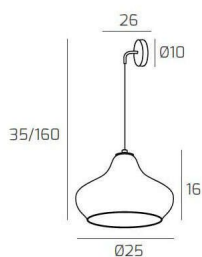

DRESS APPLIQUE BIANCO REGOLABILE VETRO PICCOLO RUBINO

Codice:	1191BI/A-RU
Ean:	8059917033696
Collezione:	1191 DRESS
Categoria:	PARETE

Dimensioni

Dimensioni minime (LxPxA):	25 x -- x 35 cm
Dimensioni massime (LxPxA):	25 x -- x 250 cm
Dimensioni rosone:	d.10 cm
Peso netto:	1.10 kg
Peso lordo:	1.30 kg

Informazioni tecniche

Classe di isolamento:	1
Grado di protezione:	IP20
Alimentazione:	220-240V 50/60HZ

Colori

Colore struttura:	BIANCO - WHITE
Colore diffusore:	RUBINO - RUBY

Info sorgente e prestazionali

Attacco:	E27
Numero di attacchi:	1
Led integrato:	NO
Potenza massima:	60 W
Potenza energy save consigliata:	18 W
Lampadina inclusa:	NO