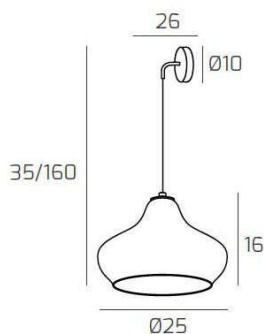

DRESS APPLIQUE BIANCO REGOLABILE VETRO PICCOLO RUBINO

Codice:	1191BI/A-RU
Ean:	8059917033696
Collezione:	1191 DRESS
Categoria:	PARETE

Dimensioni

Dimensioni minime (LxPxA):	25 x -- x 35 cm
Dimensioni massime (LxPxA):	25 x -- x 250 cm
Dimensioni rosone:	d.10 cm
Peso netto:	1.10 kg
Peso lordo:	1.30 kg

Informazioni tecniche

Classe di isolamento:	1
Grado di protezione:	IP20
Alimentazione:	220-240V 50/60HZ

Colori

Colore struttura:	BIANCO - WHITE
Colore diffusore:	RUBINO - RUBY

Info sorgente e prestazionali

Attacco:	E27
Numero di attacchi:	1
Led integrato:	NO
Potenza massima:	60 W
Potenza energy save consigliata:	18 W
Lampadina inclusa:	NO