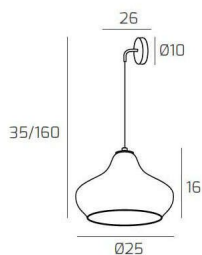

DRESS APPLIQUE BIANCO REGOLABILE VETRO PICCOLO AMBRA

Codice:	1191BI/A-AM
Ean:	8059917033689
Collezione:	1191 DRESS
Categoria:	PARETE

Dimensioni

Dimensioni minime (LxPxA):	25 x -- x 35 cm
Dimensioni massime (LxPxA):	25 x -- x 250 cm
Dimensioni rosone:	d.10 cm
Peso netto:	1.10 kg
Peso lordo:	1.30 kg

Informazioni tecniche

Classe di isolamento:	1
Grado di protezione:	IP20
Alimentazione:	220-240V 50/60HZ

Colori

Colore struttura:	BIANCO - WHITE
Colore diffusore:	AMBRA - AMBER

Info sorgente e prestazionali

Attacco:	E27
Numero di attacchi:	1
Led integrato:	NO
Potenza massima:	60 W
Potenza energy save consigliata:	18 W
Lampadina inclusa:	NO