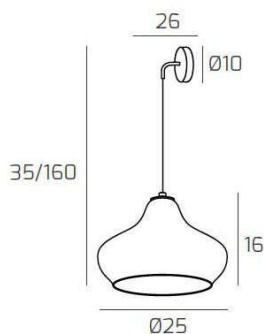

DRESS APPLIQUE BIANCO REGOLABILE VETRO PICCOLO AMBRA

Codice:	1191BI/A-AM
Ean:	8059917033689
Collezione:	1191 DRESS
Categoria:	PARETE

Dimensioni

Dimensioni minime (LxPxA):	25 x -- x 35 cm
Dimensioni massime (LxPxA):	25 x -- x 250 cm
Dimensioni rosone:	d.10 cm
Peso netto:	1.10 kg
Peso lordo:	1.30 kg

Informazioni tecniche

Classe di isolamento:	1
Grado di protezione:	IP20
Alimentazione:	220-240V 50/60HZ

Colori

Colore struttura:	BIANCO - WHITE
Colore diffusore:	AMBRA - AMBER

Info sorgente e prestazionali

Attacco:	E27
Numero di attacchi:	1
Led integrato:	NO
Potenza massima:	60 W
Potenza energy save consigliata:	18 W
Lampadina inclusa:	NO