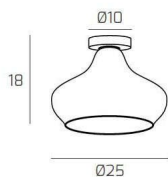

## DRESS PLAFONIERA BIANCO VETRO PICCOLO ZAFFIRO

<b>Codice:</b>	1191BI/PL1-ZA
<b>Ean:</b>	8059917033764
<b>Collezione:</b>	1191 DRESS
<b>Categoria:</b>	SOFFITTO

### Dimensioni

<b>Dimensioni (LxPxA):</b>	25 x -- x 18 cm
<b>Dimensioni rosone:</b>	d.10 cm
<b>Peso netto:</b>	1.10 kg
<b>Peso lordo:</b>	1.30 kg