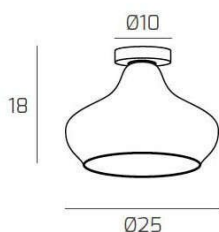

## DRESS PLAFONIERA BIANCO VETRO PICCOLO ZAFFIRO

<b>Codice:</b>	1191BI/PL1-ZA
<b>Ean:</b>	8059917033764
<b>Collezione:</b>	1191 DRESS
<b>Categoria:</b>	SOFFITTO

### Dimensioni

<b>Dimensioni (LxPxA):</b>	25 x -- x 18 cm
<b>Dimensioni rosone:</b>	d.10 cm
<b>Peso netto:</b>	1.10 kg
<b>Peso lordo:</b>	1.30 kg