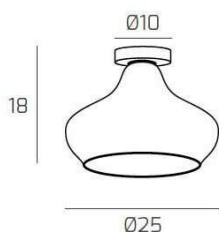

## DRESS PLAFONIERA BIANCO VETRO PICCOLO AMBRA

<b>Codice:</b>	1191BI/PL1-AM
<b>Ean:</b>	8059917033740
<b>Collezione:</b>	1191 DRESS
<b>Categoria:</b>	SOFFITTO

### Dimensioni

<b>Dimensioni (LxPxA):</b>	25 x -- x 18 cm
<b>Dimensioni rosone:</b>	d.10 cm
<b>Peso netto:</b>	1.10 kg
<b>Peso lordo:</b>	1.30 kg