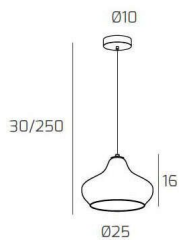

DRESS SOSP. BIANCO 1 LUCE VETRO PICCOLO ZAFFIRO

Codice:	1191BI/SP-ZA
Ean:	8059917035027
Collezione:	1191 DRESS
Categoria:	SOSPENSIONE

Dimensioni

Dimensioni minime (LxPxA):	25 x -- x 30 cm
Dimensioni massime (LxPxA):	25 x -- x 250 cm
Dimensioni rosone:	d.10 cm
Peso netto:	1.10 kg
Peso lordo:	1.30 kg

Informazioni tecniche

Classe di isolamento:	1
Grado di protezione:	IP20
Alimentazione:	220-240V 50/60HZ

Colori

Colore struttura:	BIANCO - WHITE
Colore diffusore:	ZAFFIRO - SAPPHIRE

Info sorgente e prestazionali

Attacco:	E27
Numero di attacchi:	1
Led integrato:	NO
Potenza massima:	60 W
Potenza energy save consigliata:	18 W
Lampadina inclusa:	NO