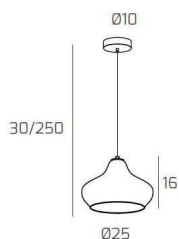

DRESS SOSP. BIANCO 1 LUCE VETRO PICCOLO RUBINO

Codice:	1191BI/SP-RU
Ean:	8059917035010
Collezione:	1191 DRESS
Categoria:	SOSPENSIONE

Dimensioni

Dimensioni minime (LxPxA):	25 x -- x 30 cm
Dimensioni massime (LxPxA):	25 x -- x 250 cm
Dimensioni rosone:	d.10 cm
Peso netto:	1.10 kg
Peso lordo:	1.30 kg

Informazioni tecniche

Classe di isolamento:	1
Grado di protezione:	IP20
Alimentazione:	220-240V 50/60HZ

Colori

Colore struttura:	BIANCO - WHITE
Colore diffusore:	RUBINO - RUBY

Info sorgente e prestazionali

Attacco:	E27
Numero di attacchi:	1
Led integrato:	NO
Potenza massima:	60 W
Potenza energy save consigliata:	18 W
Lampadina inclusa:	NO