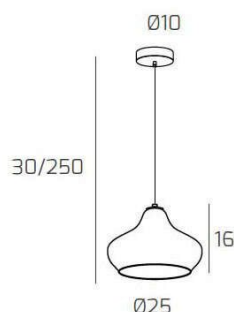

DRESS SOSP. BIANCO 1 LUCE VETRO PICCOLO RUBINO

Codice:	1191BI/SP-RU
Ean:	8059917035010
Collezione:	1191 DRESS
Categoria:	SOSPENSIONE

Dimensioni

Dimensioni minime (LxPxA):	25 x -- x 30 cm
Dimensioni massime (LxPxA):	25 x -- x 250 cm
Dimensioni rosone:	d.10 cm
Peso netto:	1.10 kg
Peso lordo:	1.30 kg

Informazioni tecniche

Classe di isolamento:	1
Grado di protezione:	IP20
Alimentazione:	220-240V 50/60HZ

Colori

Colore struttura:	BIANCO - WHITE
Colore diffusore:	RUBINO - RUBY

Info sorgente e prestazionali

Attacco:	E27
Numero di attacchi:	1
Led integrato:	NO
Potenza massima:	60 W
Potenza energy save consigliata:	18 W
Lampadina inclusa:	NO