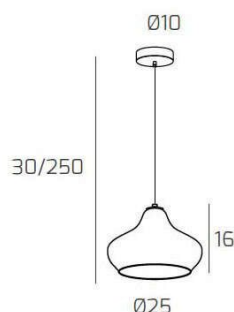

**DRESS SOSP. BIANCO 1 LUCE VETRO PICCOLO AMBRA**

<b>Codice:</b>	1191BI/SP-AM
<b>Ean:</b>	8059917035003
<b>Collezione:</b>	1191 DRESS
<b>Categoria:</b>	SOSPENSIONE

**Dimensioni**

<b>Dimensioni minime (LxPxA):</b>	25 x -- x 30 cm
<b>Dimensioni massime (LxPxA):</b>	25 x -- x 250 cm
<b>Dimensioni rosone:</b>	d.10 cm
<b>Peso netto:</b>	1.10 kg
<b>Peso lordo:</b>	1.30 kg

**Informazioni tecniche**

<b>Classe di isolamento:</b>	1
<b>Grado di protezione:</b>	IP20
<b>Alimentazione:</b>	220-240V 50/60HZ

**Colori**

<b>Colore struttura:</b>	BIANCO - WHITE
<b>Colore diffusore:</b>	AMBRA - AMBER

**Info sorgente e prestazionali**

<b>Attacco:</b>	E27
<b>Numero di attacchi:</b>	1
<b>Led integrato:</b>	NO
<b>Potenza massima:</b>	60 W
<b>Potenza energy save consigliata:</b>	18 W
<b>Lampadina inclusa:</b>	NO