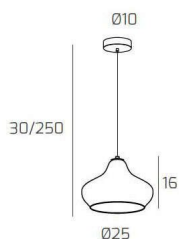

**DRESS SOSP. BIANCO 1 LUCE VETRO PICCOLO AMBRA**

<b>Codice:</b>	1191BI/SP-AM
<b>Ean:</b>	8059917035003
<b>Collezione:</b>	1191 DRESS
<b>Categoria:</b>	SOSPENSIONE

**Dimensioni**

<b>Dimensioni minime (LxPxA):</b>	25 x -- x 30 cm
<b>Dimensioni massime (LxPxA):</b>	25 x -- x 250 cm
<b>Dimensioni rosone:</b>	d.10 cm
<b>Peso netto:</b>	1.10 kg
<b>Peso lordo:</b>	1.30 kg

**Informazioni tecniche**

<b>Classe di isolamento:</b>	1
<b>Grado di protezione:</b>	IP20
<b>Alimentazione:</b>	220-240V 50/60HZ

**Colori**

<b>Colore struttura:</b>	BIANCO - WHITE
<b>Colore diffusore:</b>	AMBRA - AMBER

**Info sorgente e prestazionali**

<b>Attacco:</b>	E27
<b>Numero di attacchi:</b>	1
<b>Led integrato:</b>	NO
<b>Potenza massima:</b>	60 W
<b>Potenza energy save consigliata:</b>	18 W
<b>Lampadina inclusa:</b>	NO