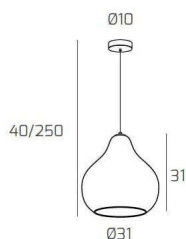

DRESS SOSP. BIANCO 1 LUCE VETRO GRANDE ZAFFIRO

Codice:	1191BI/SG-ZA
Ean:	8059917034990
Collezione:	1191 DRESS
Categoria:	SOSPENSIONE

Dimensioni

Dimensioni minime (LxPxA):	31 x -- x 40 cm
Dimensioni massime (LxPxA):	31 x -- x 250 cm
Dimensioni rosone:	d.10 cm
Peso netto:	1.90 kg
Peso lordo:	2.20 kg

Informazioni tecniche

Classe di isolamento:	1
Grado di protezione:	IP20
Alimentazione:	220-240V 50/60HZ

Colori

Colore struttura:	BIANCO - WHITE
Colore diffusore:	ZAFFIRO - SAPPHIRE

Info sorgente e prestazionali

Attacco:	E27
Numero di attacchi:	1
Led integrato:	NO
Potenza massima:	60 W
Potenza energy save consigliata:	18 W
Lampadina inclusa:	NO