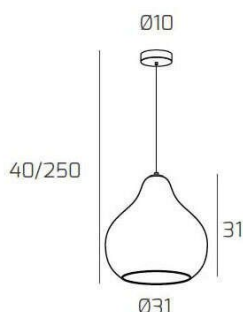

DRESS SOSP. BIANCO 1 LUCE VETRO GRANDE ZAFFIRO

Codice:	1191BI/SG-ZA
Ean:	8059917034990
Collezione:	1191 DRESS
Categoria:	SOSPENSIONE

Dimensioni

Dimensioni minime (LxPxA):	31 x -- x 40 cm
Dimensioni massime (LxPxA):	31 x -- x 250 cm
Dimensioni rosone:	d.10 cm
Peso netto:	1.90 kg
Peso lordo:	2.20 kg

Informazioni tecniche

Classe di isolamento:	1
Grado di protezione:	IP20
Alimentazione:	220-240V 50/60HZ

Colori

Colore struttura:	BIANCO - WHITE
Colore diffusore:	ZAFFIRO - SAPPHIRE

Info sorgente e prestazionali

Attacco:	E27
Numero di attacchi:	1
Led integrato:	NO
Potenza massima:	60 W
Potenza energy save consigliata:	18 W
Lampadina inclusa:	NO