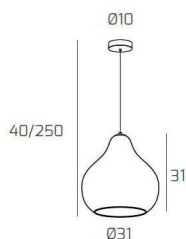

**DRESS SOSP. BIANCO 1 LUCE VETRO GRANDE RUBINO**

<b>Codice:</b>	1191BI/SG-RU
<b>Ean:</b>	8059917034983
<b>Collezione:</b>	1191 DRESS
<b>Categoria:</b>	SOSPENSIONE

**Dimensioni**

<b>Dimensioni minime (LxPxA):</b>	31 x -- x 40 cm
<b>Dimensioni massime (LxPxA):</b>	31 x -- x 250 cm
<b>Dimensioni rosone:</b>	d.10 cm
<b>Peso netto:</b>	1.90 kg
<b>Peso lordo:</b>	2.20 kg

**Informazioni tecniche**

<b>Classe di isolamento:</b>	1
<b>Grado di protezione:</b>	IP20
<b>Alimentazione:</b>	220-240V 50/60HZ

**Colori**

<b>Colore struttura:</b>	BIANCO - WHITE
<b>Colore diffusore:</b>	RUBINO - RUBY

**Info sorgente e prestazionali**

<b>Attacco:</b>	E27
<b>Numero di attacchi:</b>	1
<b>Led integrato:</b>	NO
<b>Potenza massima:</b>	60 W
<b>Potenza energy save consigliata:</b>	18 W
<b>Lampadina inclusa:</b>	NO