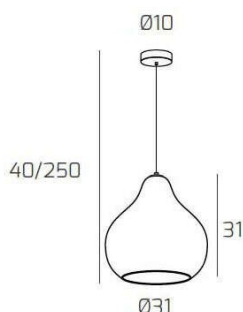

**DRESS SOSP. BIANCO 1 LUCE VETRO GRANDE RUBINO**

<b>Codice:</b>	1191BI/SG-RU
<b>Ean:</b>	8059917034983
<b>Collezione:</b>	1191 DRESS
<b>Categoria:</b>	SOSPENSIONE

**Dimensioni**

<b>Dimensioni minime (LxPxA):</b>	31 x -- x 40 cm
<b>Dimensioni massime (LxPxA):</b>	31 x -- x 250 cm
<b>Dimensioni rosone:</b>	d.10 cm
<b>Peso netto:</b>	1.90 kg
<b>Peso lordo:</b>	2.20 kg

**Informazioni tecniche**

<b>Classe di isolamento:</b>	1
<b>Grado di protezione:</b>	IP20
<b>Alimentazione:</b>	220-240V 50/60HZ

**Colori**

<b>Colore struttura:</b>	BIANCO - WHITE
<b>Colore diffusore:</b>	RUBINO - RUBY

**Info sorgente e prestazionali**

<b>Attacco:</b>	E27
<b>Numero di attacchi:</b>	1
<b>Led integrato:</b>	NO
<b>Potenza massima:</b>	60 W
<b>Potenza energy save consigliata:</b>	18 W
<b>Lampadina inclusa:</b>	NO