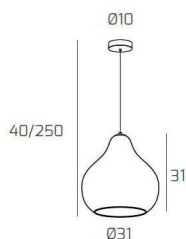

DRESS SOSP. BIANCO 1 LUCE VETRO GRANDE AMBRA

| | |
|--------------------|---------------|
| Codice: | 1191BI/SG-AM |
| Ean: | 8059917034976 |
| Collezione: | 1191 DRESS |
| Categoria: | SOSPENSIONE |

Dimensioni

| | |
|------------------------------------|------------------|
| Dimensioni minime (LxPxA): | 31 x -- x 40 cm |
| Dimensioni massime (LxPxA): | 31 x -- x 250 cm |
| Dimensioni rosone: | d.10 cm |
| Peso netto: | 1.90 kg |
| Peso lordo: | 2.20 kg |

Info sorgente e prestazionali

| | |
|---|------|
| Attacco: | E27 |
| Numero di attacchi: | 1 |
| Led integrato: | NO |
| Potenza massima: | 60 W |
| Potenza energy save consigliata: | 18 W |
| Lampadina inclusa: | NO |