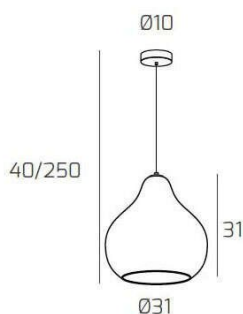

DRESS SOSP. BIANCO 1 LUCE VETRO GRANDE AMBRA

| | |
|--------------------|---------------|
| Codice: | 1191BI/SG-AM |
| Ean: | 8059917034976 |
| Collezione: | 1191 DRESS |
| Categoria: | SOSPENSIONE |

Dimensioni

| | |
|------------------------------------|------------------|
| Dimensioni minime (LxPxA): | 31 x -- x 40 cm |
| Dimensioni massime (LxPxA): | 31 x -- x 250 cm |
| Dimensioni rosone: | d.10 cm |
| Peso netto: | 1.90 kg |
| Peso lordo: | 2.20 kg |

Info sorgente e prestazionali

| | |
|---|------|
| Attacco: | E27 |
| Numero di attacchi: | 1 |
| Led integrato: | NO |
| Potenza massima: | 60 W |
| Potenza energy save consigliata: | 18 W |
| Lampadina inclusa: | NO |