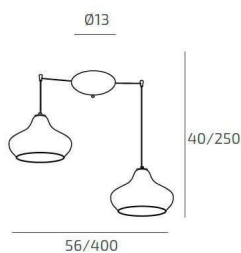

**DRESS SOSP. BIANCO 2 LUCI SPOSTABILE VETRI (1 PICCOLO AMBRA + 1 PICCOLO RUBINO)**

<b>Codice:</b>	1191BI/S2 SP-AR
<b>Ean:</b>	8059917033917
<b>Collezione:</b>	1191 DRESS
<b>Categoria:</b>	SOSPENSIONE

**Dimensioni**

<b>Dimensioni minime (LxPxA):</b>	56 x -- x 40 cm
<b>Dimensioni massime (LxPxA):</b>	400 x -- x 250 cm
<b>Dimensioni rosone:</b>	d.13 cm
<b>Peso netto:</b>	1.90 kg
<b>Peso lordo:</b>	2.20 kg

**Informazioni tecniche**

**Info sorgente e prestazionali**

<b>Attacco:</b>	E27
<b>Numero di attacchi:</b>	2
<b>Led integrato:</b>	NO
<b>Potenza massima:</b>	60 W
<b>Potenza energy save consigliata:</b>	18 W
<b>Lampadina inclusa:</b>	NO