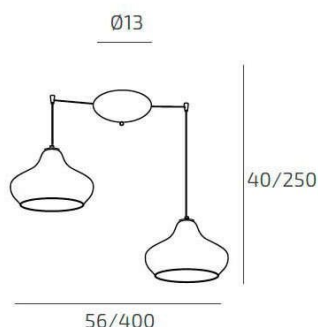

**DRESS SOSP. BIANCO 2 LUCI SPOSTABILE VETRI (1 PICCOLO AMBRA + 1 PICCOLO RUBINO)**

<b>Codice:</b>	1191BI/S2 SP-AR
<b>Ean:</b>	8059917033917
<b>Collezione:</b>	1191 DRESS
<b>Categoria:</b>	SOSPENSIONE

**Dimensioni**

<b>Dimensioni minime (LxPxA):</b>	56 x -- x 40 cm
<b>Dimensioni massime (LxPxA):</b>	400 x -- x 250 cm
<b>Dimensioni rosone:</b>	d.13 cm
<b>Peso netto:</b>	1.90 kg
<b>Peso lordo:</b>	2.20 kg

**Informazioni tecniche**

**Info sorgente e prestazionali**

<b>Attacco:</b>	E27
<b>Numero di attacchi:</b>	2
<b>Led integrato:</b>	NO
<b>Potenza massima:</b>	60 W
<b>Potenza energy save consigliata:</b>	18 W
<b>Lampadina inclusa:</b>	NO