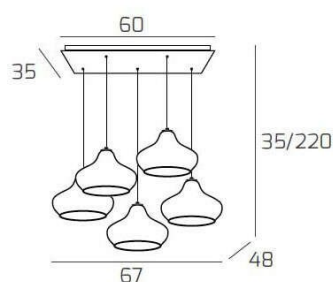

**DRESS SOSP. BIANCO 5 LUCI RETTANGOLARE VETRI (3 X PICCOLO RU + 2 X PICCOLO ZA)**

<b>Codice:</b>	1191BI/S5 RP-ZR
<b>Ean:</b>	8059917034600
<b>Collezione:</b>	1191 DRESS
<b>Categoria:</b>	SOSPENSIONE

**Dimensioni**

<b>Dimensioni minime (LxPxA):</b>	67 x 48 x 35 cm
<b>Dimensioni massime (LxPxA):</b>	67 x 48 x 220 cm
<b>Dimensioni rosone:</b>	60x35 cm
<b>Peso netto:</b>	5.90 kg
<b>Peso lordo:</b>	6.20 kg

**Informazioni tecniche**

**Info sorgente e prestazionali**

<b>Attacco:</b>	E27
<b>Numero di attacchi:</b>	5
<b>Led integrato:</b>	NO
<b>Potenza massima:</b>	60 W
<b>Potenza energy save consigliata:</b>	18 W
<b>Lampadina inclusa:</b>	NO