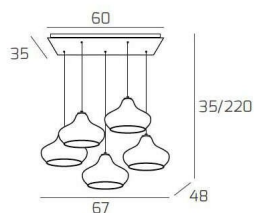

**DRESS SOSP. BIANCO 5 LUCI RETTANGOLARE VETRI (3 X PICCOLO RU + 2 X PICCOLO ZA)**

<b>Codice:</b>	1191BI/S5 RP-ZR
<b>Ean:</b>	8059917034600
<b>Collezione:</b>	1191 DRESS
<b>Categoria:</b>	SOSPENSIONE

**Dimensioni**

<b>Dimensioni minime (LxPxA):</b>	67 x 48 x 35 cm
<b>Dimensioni massime (LxPxA):</b>	67 x 48 x 220 cm
<b>Dimensioni rosone:</b>	60x35 cm
<b>Peso netto:</b>	5.90 kg
<b>Peso lordo:</b>	6.20 kg

**Informazioni tecniche**

**Info sorgente e prestazionali**

<b>Attacco:</b>	E27
<b>Numero di attacchi:</b>	5
<b>Led integrato:</b>	NO
<b>Potenza massima:</b>	60 W
<b>Potenza energy save consigliata:</b>	18 W
<b>Lampadina inclusa:</b>	NO