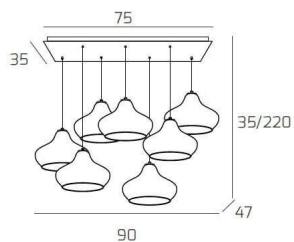

DRESS SOSP. BIANCO 7 LUCI RETTANGOLARE VETRI (4 X PICCOLO RU+ 3 X PICCOLO ZA)

Codice:	1191BI/S7 RP-ZR
Ean:	8059917034846
Collezione:	1191 DRESS
Categoria:	SOSPENSIONE

Dimensioni

Dimensioni minime (LxPxA):	90 x 47 x 35 cm
Dimensioni massime (LxPxA):	90 x 47 x 220 cm
Dimensioni rosone:	75x35 cm
Peso netto:	6.30 kg
Peso lordo:	6.70 kg

Informazioni tecniche

Classe di isolamento:	1
Grado di protezione:	IP20
Alimentazione:	220-240V 50/60HZ

Colori

Colore struttura:	BIANCO - WHITE
Colore diffusore:	ZAFFIRO+RUBINO - SAPPHIRE+RUBY

Info sorgente e prestazionali

Attacco:	E27
Numero di attacchi:	7
Led integrato:	NO
Potenza massima:	60 W
Potenza energy save consigliata:	18 W
Lampadina inclusa:	NO