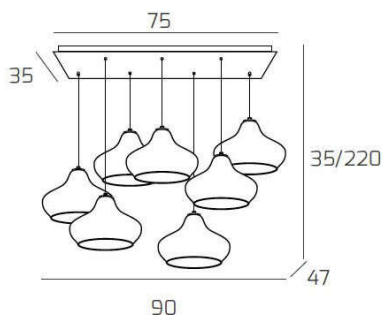

DRESS SOSP. BIANCO 7 LUCI RETTANGOLARE VETRI (4 X PICCOLO RU+ 3 X PICCOLO ZA)

Codice:	1191BI/S7 RP-ZR
Ean:	8059917034846
Collezione:	1191 DRESS
Categoria:	SOSPENSIONE

Dimensioni

Dimensioni minime (LxPxA):	90 x 47 x 35 cm
Dimensioni massime (LxPxA):	90 x 47 x 220 cm
Dimensioni rosone:	75x35 cm
Peso netto:	6.30 kg
Peso lordo:	6.70 kg

Informazioni tecniche

Classe di isolamento:	1
Grado di protezione:	IP20
Alimentazione:	220-240V 50/60HZ

Colori

Colore struttura:	BIANCO - WHITE
Colore diffusore:	ZAFFIRO+RUBINO - SAPPHIRE+RUBY

Info sorgente e prestazionali

Attacco:	E27
Numero di attacchi:	7
Led integrato:	NO
Potenza massima:	60 W
Potenza energy save consigliata:	18 W
Lampadina inclusa:	NO