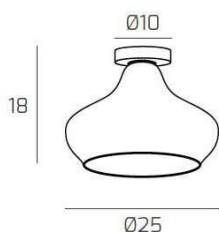

DRESS PLAFONIERA CROMO VETRO PICCOLO RUBINO

Codice:	1191CR/PL1-RU
Ean:	8059917035102
Collezione:	1191 DRESS
Categoria:	SOFFITTO

Dimensioni

Dimensioni (LxPxA):	25 x -- x 18 cm
Dimensioni rosone:	d.10 cm
Peso netto:	1.10 kg
Peso lordo:	1.30 kg

Informazioni tecniche

Classe di isolamento:	1
Grado di protezione:	IP20
Alimentazione:	220-240V 50/60HZ

Colori

Colore struttura:	CROMO - CHROME
Colore diffusore:	RUBINO - RUBY

Info sorgente e prestazionali

Attacco:	E27
Numero di attacchi:	1
Led integrato:	NO
Potenza massima:	60 W
Potenza energy save consigliata:	18 W
Lampadina inclusa:	NO