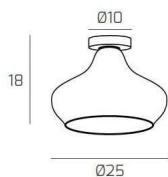

DRESS PLAFONIERA CROMO VETRO PICCOLO RUBINO

Codice:	1191CR/PL1-RU
Ean:	8059917035102
Collezione:	1191 DRESS
Categoria:	SOFFITTO

Dimensioni

Dimensioni (LxPxA):	25 x -- x 18 cm
Dimensioni rosone:	d.10 cm
Peso netto:	1.10 kg
Peso lordo:	1.30 kg

Informazioni tecniche

Classe di isolamento:	1
Grado di protezione:	IP20
Alimentazione:	220-240V 50/60HZ

Colori

Colore struttura:	CROMO - CHROME
Colore diffusore:	RUBINO - RUBY

Info sorgente e prestazionali

Attacco:	E27
Numero di attacchi:	1
Led integrato:	NO
Potenza massima:	60 W
Potenza energy save consigliata:	18 W
Lampadina inclusa:	NO