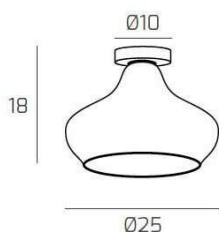

## DRESS PLAFONIERA CROMO VETRO PICCOLO AMBRA

<b>Codice:</b>	1191CR/PL1-AM
<b>Ean:</b>	8059917035096
<b>Collezione:</b>	1191 DRESS
<b>Categoria:</b>	SOFFITTO

### Dimensioni

<b>Dimensioni (LxPxA):</b>	25 x -- x 18 cm
<b>Dimensioni rosone:</b>	d.10 cm
<b>Peso netto:</b>	1.10 kg
<b>Peso lordo:</b>	1.30 kg