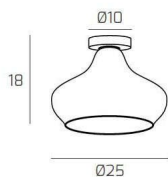

DRESS PLAFONIERA CROMO VETRO PICCOLO AMBRA

Codice:	1191CR/PL1-AM
Ean:	8059917035096
Collezione:	1191 DRESS
Categoria:	SOFFITTO

Dimensioni

Dimensioni (LxPxA):	25 x -- x 18 cm
Dimensioni rosone:	d.10 cm
Peso netto:	1.10 kg
Peso lordo:	1.30 kg

Informazioni tecniche

Classe di isolamento:	1
Grado di protezione:	IP20
Alimentazione:	220-240V 50/60HZ

Colori

Colore struttura:	CROMO - CHROME
Colore diffusore:	AMBRA - AMBER

Info sorgente e prestazionali

Attacco:	E27
Numero di attacchi:	1
Led integrato:	NO
Potenza massima:	60 W
Potenza energy save consigliata:	18 W
Lampadina inclusa:	NO