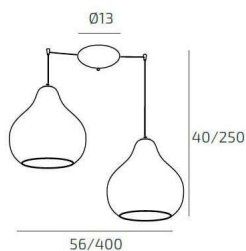

DRESS SOSP. CROMO 2 LUCI SPOSTABILE VETRI GRANDI ZAFFIRO

| | |
|--------------------|-----------------|
| Codice: | 1191CR/S2 SG-ZA |
| Ean: | 8059917035355 |
| Collezione: | 1191 DRESS |
| Categoria: | SOSPENSIONE |

Dimensioni

| | |
|------------------------------------|-------------------|
| Dimensioni minime (LxPxA): | 56 x -- x 40 cm |
| Dimensioni massime (LxPxA): | 400 x -- x 250 cm |
| Dimensioni rosone: | d.13 cm |
| Peso netto: | 1.90 kg |
| Peso lordo: | 2.20 kg |

Informazioni tecniche

| | |
|------------------------------|------------------|
| Classe di isolamento: | 1 |
| Grado di protezione: | IP20 |
| Alimentazione: | 220-240V 50/60HZ |

Colori

| | |
|--------------------------|--------------------|
| Colore struttura: | CROMO - CHROME |
| Colore diffusore: | ZAFFIRO - SAPPHIRE |

Info sorgente e prestazionali

| | |
|---|------|
| Attacco: | E27 |
| Numero di attacchi: | 2 |
| Led integrato: | NO |
| Potenza massima: | 60 W |
| Potenza energy save consigliata: | 18 W |
| Lampadina inclusa: | NO |