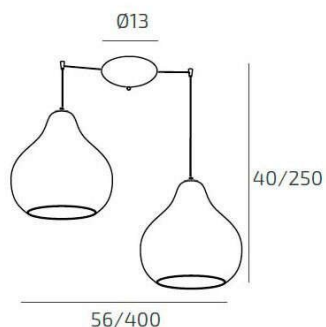

DRESS SOSP. CROMO 2 LUCI SPOSTABILE VETRI GRANDI ZAFFIRO

| | |
|--------------------|-----------------|
| Codice: | 1191CR/S2 SG-ZA |
| Ean: | 8059917035355 |
| Collezione: | 1191 DRESS |
| Categoria: | SOSPENSIONE |

Dimensioni

| | |
|------------------------------------|-------------------|
| Dimensioni minime (LxPxA): | 56 x -- x 40 cm |
| Dimensioni massime (LxPxA): | 400 x -- x 250 cm |
| Dimensioni rosone: | d.13 cm |
| Peso netto: | 1.90 kg |
| Peso lordo: | 2.20 kg |

Informazioni tecniche

| | |
|------------------------------|------------------|
| Classe di isolamento: | 1 |
| Grado di protezione: | IP20 |
| Alimentazione: | 220-240V 50/60HZ |

Colori

| | |
|--------------------------|--------------------|
| Colore struttura: | CROMO - CHROME |
| Colore diffusore: | ZAFFIRO - SAPPHIRE |

Info sorgente e prestazionali

| | |
|---|------|
| Attacco: | E27 |
| Numero di attacchi: | 2 |
| Led integrato: | NO |
| Potenza massima: | 60 W |
| Potenza energy save consigliata: | 18 W |
| Lampadina inclusa: | NO |