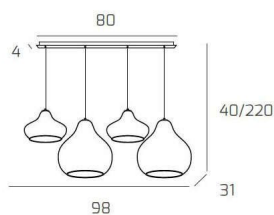

DRESS SOSP. CROMO 4 LUCI RETTANGOLARE VETRI (2 X PICCOLO + 2 X GRANDE) TUTTI RUBINO

Codice:	1191CR/S4 RMIX-RU
Ean:	8059917035874
Collezione:	1191 DRESS
Categoria:	SOSPENSIONE

Dimensioni

Dimensioni minime (LxPxA):	98 x 31 x 40 cm
Dimensioni massime (LxPxA):	98 x 31 x 220 cm
Dimensioni rosone:	80x4 cm
Peso netto:	2.60 kg
Peso lordo:	3.00 kg

Informazioni tecniche

Classe di isolamento:	1
Grado di protezione:	IP20
Alimentazione:	220-240V 50/60HZ

Colori

Colore struttura:	CROMO - CHROME
Colore diffusore:	RUBINO - RUBY

Info sorgente e prestazionali

Attacco:	E27
Numero di attacchi:	4
Led integrato:	NO
Potenza massima:	60 W
Potenza energy save consigliata:	18 W
Lampadina inclusa:	NO