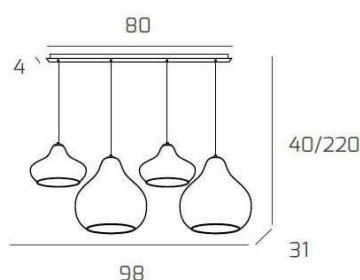

DRESS SOSP. CROMO 4 LUCI RETTANGOLARE VETRI (2 X PICCOLO + 2 X GRANDE) TUTTI RUBINO

Codice:	1191CR/S4 RMIX-RU
Ean:	8059917035874
Collezione:	1191 DRESS
Categoria:	SOSPENSIONE

Dimensioni

Dimensioni minime (LxPxA):	98 x 31 x 40 cm
Dimensioni massime (LxPxA):	98 x 31 x 220 cm
Dimensioni rosone:	80x4 cm
Peso netto:	2.60 kg
Peso lordo:	3.00 kg

Informazioni tecniche

Classe di isolamento:	1
Grado di protezione:	IP20
Alimentazione:	220-240V 50/60HZ

Colori

Colore struttura:	CROMO - CHROME
Colore diffusore:	RUBINO - RUBY

Info sorgente e prestazionali

Attacco:	E27
Numero di attacchi:	4
Led integrato:	NO
Potenza massima:	60 W
Potenza energy save consigliata:	18 W
Lampadina inclusa:	NO