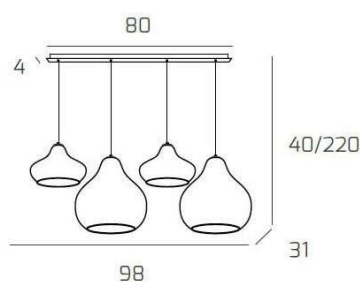

DRESS SOSP. CROMO 4 LUCI RETTANGOLARE VETRI (2 X PICCOLO RU + 2 X GRANDE AM)

Codice:	1191CR/S4 RMIX-AR
Ean:	8059917035850
Collezione:	1191 DRESS
Categoria:	SOSPENSIONE

Dimensioni

Dimensioni minime (LxPxA):	98 x 31 x 40 cm
Dimensioni massime (LxPxA):	98 x 31 x 220 cm
Dimensioni rosone:	80x4 cm
Peso netto:	2.60 kg
Peso lordo:	3.00 kg

Informazioni tecniche

Classe di isolamento:	1
Grado di protezione:	IP20
Alimentazione:	220-240V 50/60HZ

Colori

Colore struttura:	CROMO - CHROME
Colore diffusore:	AMBRA+RUBINO - AMBER+RUBY

Info sorgente e prestazionali

Attacco:	E27
Numero di attacchi:	4
Led integrato:	NO
Potenza massima:	60 W
Potenza energy save consigliata:	18 W
Lampadina inclusa:	NO