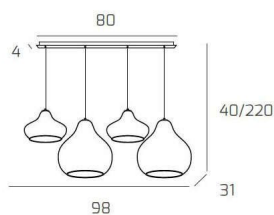

DRESS SOSP. CROMO 4 LUCI RETTANGOLARE VETRI (2 X PICCOLO RU + 2 X GRANDE AM)

Codice:	1191CR/S4 RMIX-AR
Ean:	8059917035850
Collezione:	1191 DRESS
Categoria:	SOSPENSIONE

Dimensioni

Dimensioni minime (LxPxA):	98 x 31 x 40 cm
Dimensioni massime (LxPxA):	98 x 31 x 220 cm
Dimensioni rosone:	80x4 cm
Peso netto:	2.60 kg
Peso lordo:	3.00 kg

Informazioni tecniche

Classe di isolamento:	1
Grado di protezione:	IP20
Alimentazione:	220-240V 50/60HZ

Colori

Colore struttura:	CROMO - CHROME
Colore diffusore:	AMBRA+RUBINO - AMBER+RUBY

Info sorgente e prestazionali

Attacco:	E27
Numero di attacchi:	4
Led integrato:	NO
Potenza massima:	60 W
Potenza energy save consigliata:	18 W
Lampadina inclusa:	NO