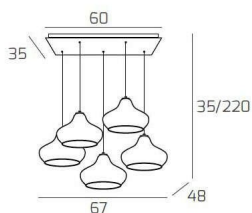

DRESS SOSP. CROMO 5 LUCI RETTANGOLARE VETRI (3 X PICCOLO AM + 2 X PICCOLO RU)

Codice:	1191CR/S5 RP-AR
Ean:	8059917036031
Collezione:	1191 DRESS
Categoria:	SOSPENSIONE

Dimensioni

Dimensioni minime (LxPxA):	67 x 48 x 35 cm
Dimensioni massime (LxPxA):	67 x 48 x 220 cm
Dimensioni rosone:	60x35 cm
Peso netto:	2.60 kg
Peso lordo:	3.00 kg

Informazioni tecniche

Classe di isolamento:	1
Grado di protezione:	IP20
Alimentazione:	220-240V 50/60HZ

Colori

Colore struttura:	CROMO - CHROME
Colore diffusore:	AMBRA+RUBINO - AMBER+RUBY

Info sorgente e prestazionali

Attacco:	E27
Numero di attacchi:	5
Led integrato:	NO
Potenza massima:	60 W
Potenza energy save consigliata:	18 W
Lampadina inclusa:	NO