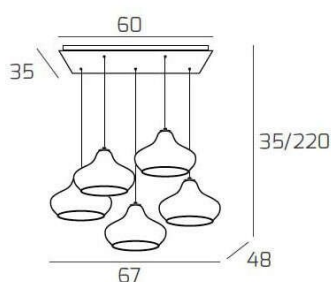

DRESS SOSP. CROMO 5 LUCI RETTANGOLARE VETRI (3 X PICCOLO AM + 2 X PICCOLO RU)

Codice:	1191CR/S5 RP-AR
Ean:	8059917036031
Collezione:	1191 DRESS
Categoria:	SOSPENSIONE

Dimensioni

Dimensioni minime (LxPxA):	67 x 48 x 35 cm
Dimensioni massime (LxPxA):	67 x 48 x 220 cm
Dimensioni rosone:	60x35 cm
Peso netto:	2.60 kg
Peso lordo:	3.00 kg

Informazioni tecniche

Classe di isolamento:	1
Grado di protezione:	IP20
Alimentazione:	220-240V 50/60HZ

Colori

Colore struttura:	CROMO - CHROME
Colore diffusore:	AMBRA+RUBINO - AMBER+RUBY

Info sorgente e prestazionali

Attacco:	E27
Numero di attacchi:	5
Led integrato:	NO
Potenza massima:	60 W
Potenza energy save consigliata:	18 W
Lampadina inclusa:	NO