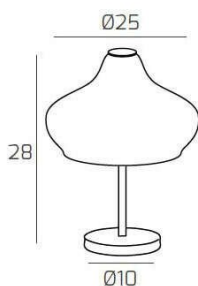

**DRESS PORTATILE OTTONE SAT. VETRO PICCOLO RUBINO**

<b>Codice:</b>	1191OS/PT-RU
<b>Ean:</b>	8059917036604
<b>Collezione:</b>	1191 DRESS
<b>Categoria:</b>	TAVOLO

**Dimensioni**

<b>Dimensioni (LxPxA):</b>	25 x -- x 28 cm
<b>Dimensioni rosone:</b>	d.10 cm
<b>Peso netto:</b>	1.10 kg
<b>Peso lordo:</b>	1.30 kg

**Informazioni tecniche**

<b>Classe di isolamento:</b>	2
<b>Grado di protezione:</b>	IP20
<b>Alimentazione:</b>	220-240V 50/60HZ

**Colori**

<b>Colore struttura:</b>	OTTONE SATINATO - SATIN BRASS
<b>Colore diffusore:</b>	RUBINO - RUBY

**Info sorgente e prestazionali**

<b>Attacco:</b>	E27
<b>Numero di attacchi:</b>	1
<b>Led integrato:</b>	NO
<b>Potenza massima:</b>	60 W
<b>Potenza energy save consigliata:</b>	18 W
<b>Lampadina inclusa:</b>	NO