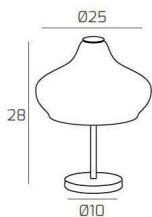

**DRESS PORTATILE OTTONE SAT. VETRO PICCOLO RUBINO**

<b>Codice:</b>	1191OS/PT-RU
<b>Ean:</b>	8059917036604
<b>Collezione:</b>	1191 DRESS
<b>Categoria:</b>	TAVOLO

**Dimensioni**

<b>Dimensioni (LxPxA):</b>	25 x -- x 28 cm
<b>Dimensioni rosone:</b>	d.10 cm
<b>Peso netto:</b>	1.10 kg
<b>Peso lordo:</b>	1.30 kg

**Informazioni tecniche**

<b>Classe di isolamento:</b>	2
<b>Grado di protezione:</b>	IP20
<b>Alimentazione:</b>	220-240V 50/60HZ

**Colori**

<b>Colore struttura:</b>	OTTONE SATINATO - SATIN BRASS
<b>Colore diffusore:</b>	RUBINO - RUBY