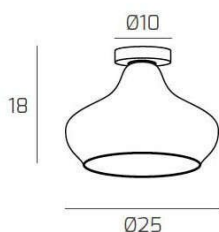

DRESS PLAFONIERA OTTONE SAT. VETRO PICCOLO ZAFFIRO

Codice: 1191OS/PL1-ZA
Ean: 8059917036581
Collezione: 1191 DRESS
Categoria: SOFFITTO

Dimensioni

Dimensioni (LxPxA): 25 x -- x 18 cm
Dimensioni rosone: d.10 cm
Peso netto: 1.10 kg
Peso lordo: 1.30 kg

Attacco: E27
Numero di attacchi: 1
Led integrato: NO
Potenza massima: 60 W
Potenza energy save consigliata: 18 W
Lampadina inclusa: NO