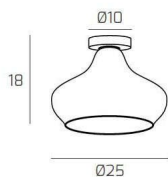

DRESS PLAFONIERA OTTONE SAT. VETRO PICCOLO ZAFFIRO

Codice: 1191OS/PL1-ZA
Ean: 8059917036581
Collezione: 1191 DRESS
Categoria: SOFFITTO

Dimensioni

Dimensioni (LxPxA): 25 x -- x 18 cm
Dimensioni rosone: d.10 cm
Peso netto: 1.10 kg
Peso lordo: 1.30 kg

Attacco: E27
Numero di attacchi: 1
Led integrato: NO
Potenza massima: 60 W
Potenza energy save consigliata: 18 W
Lampadina inclusa: NO