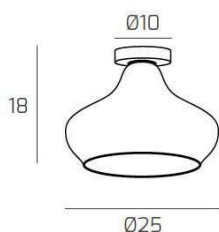

DRESS PLAFONIERA OTTONE SAT. VETRO PICCOLO RUBINO

Codice: 1191OS/PL1-RU
Ean: 8059917036574
Collezione: 1191 DRESS
Categoria: SOFFITTO

Dimensioni

Dimensioni (LxPxA): 25 x -- x 18 cm
Dimensioni rosone: d.10 cm
Peso netto: 1.10 kg
Peso lordo: 1.30 kg

Informazioni tecniche

Classe di isolamento: 1
Grado di protezione: IP20
Alimentazione: 220-240V 50/60HZ

Colori

Colore struttura: OTTONE SATINATO - SATIN BRASS
Colore diffusore: RUBINO - RUBY

Info sorgente e prestazionali

Attacco: E27
Numero di attacchi: 1
Led integrato: NO
Potenza massima: 60 W
Potenza energy save consigliata: 18 W
Lampadina inclusa: NO