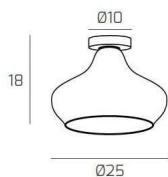

DRESS PLAFONIERA OTTONE SAT. VETRO PICCOLO RUBINO

Codice: 1191OS/PL1-RU
Ean: 8059917036574
Collezione: 1191 DRESS
Categoria: SOFFITTO

Dimensioni

Dimensioni (LxPxA): 25 x -- x 18 cm
Dimensioni rosone: d.10 cm
Peso netto: 1.10 kg
Peso lordo: 1.30 kg

Attacco: E27
Numero di attacchi: 1
Led integrato: NO
Potenza massima: 60 W
Potenza energy save consigliata: 18 W
Lampadina inclusa: NO