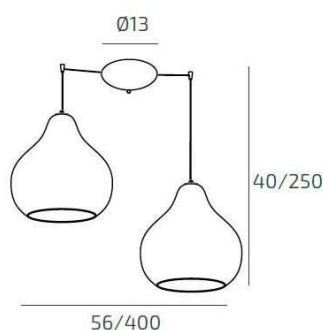

DRESS SOSP. OTTONE SAT. 2 LUCI SPOSTABILE VETRI GRANDI RUBINO

Codice:	1191OS/S2 SG-RU
Ean:	8059917036697
Collezione:	1191 DRESS
Categoria:	SOSPENSIONE

Dimensioni

Dimensioni minime (LxPxA):	56 x -- x 40 cm
Dimensioni massime (LxPxA):	400 x -- x 250 cm
Dimensioni rosone:	d.13 cm
Peso netto:	1.90 kg
Peso lordo:	2.20 kg

Informazioni tecniche

Classe di isolamento:	1
Grado di protezione:	IP20
Alimentazione:	220-240V 50/60HZ

Colori

Colore struttura:	OTTONE SATINATO - SATIN BRASS
Colore diffusore:	RUBINO - RUBY

Info sorgente e prestazionali

Attacco:	E27
Numero di attacchi:	2
Led integrato:	NO
Potenza massima:	60 W
Potenza energy save consigliata:	18 W
Lampadina inclusa:	NO