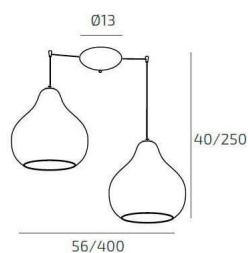

DRESS SOSP. OTTONE SAT. 2 LUCI SPOSTABILE VETRI GRANDI RUBINO

Codice:	1191OS/S2 SG-RU
Ean:	8059917036697
Collezione:	1191 DRESS
Categoria:	SOSPENSIONE

Dimensioni

Dimensioni minime (LxPxA):	56 x -- x 40 cm
Dimensioni massime (LxPxA):	400 x -- x 250 cm
Dimensioni rosone:	d.13 cm
Peso netto:	1.90 kg
Peso lordo:	2.20 kg

Informazioni tecniche

Classe di isolamento:	1
Grado di protezione:	IP20
Alimentazione:	220-240V 50/60HZ

Colori

Colore struttura:	OTTONE SATINATO - SATIN BRASS
Colore diffusore:	RUBINO - RUBY

Info sorgente e prestazionali

Attacco:	E27
Numero di attacchi:	2
Led integrato:	NO
Potenza massima:	60 W
Potenza energy save consigliata:	18 W
Lampadina inclusa:	NO