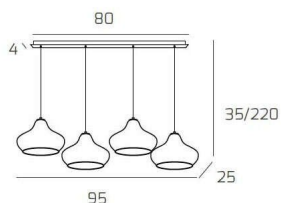

DRESS SOSP. OTTONE SAT. 4 LUCI RETTANGOLARE VETRI (2 X PICCOLO AM + 1 X PICCOLO RU + 1 X PICCOLO ZA)

Codice:	1191OS/S4 RP-MC
Ean:	8059917037274
Collezione:	1191 DRESS
Categoria:	SOSPENSIONE

Dimensioni

Dimensioni minime (LxPxA):	95 x 25 x 35 cm
Dimensioni massime (LxPxA):	95 x 25 x 220 cm
Dimensioni rosone:	80x4 cm
Peso netto:	5.50 kg
Peso lordo:	5.80 kg

Informazioni tecniche

Classe di isolamento:	1
Grado di protezione:	IP20
Alimentazione:	220-240V 50/60HZ

Colori

Colore struttura:	OTTONE SATINATO - SATIN BRASS
Colore diffusore:	MULTICOLOR

Info sorgente e prestazionali

Attacco:	E27
Numero di attacchi:	4
Led integrato:	NO
Potenza massima:	60 W
Potenza energy save consigliata:	18 W
Lampadina inclusa:	NO