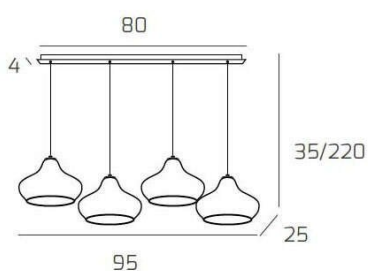

DRESS SOSP. OTTONE SAT. 4 LUCI RETTANGOLARE VETRI (2 X PICCOLO AM + 1 X PICCOLO RU + 1 X PICCOLO ZA)

Codice:	1191OS/S4 RP-MC
Ean:	8059917037274
Collezione:	1191 DRESS
Categoria:	SOSPENSIONE

Dimensioni

Dimensioni minime (LxPxA):	95 x 25 x 35 cm
Dimensioni massime (LxPxA):	95 x 25 x 220 cm
Dimensioni rosone:	80x4 cm
Peso netto:	5.50 kg
Peso lordo:	5.80 kg

Informazioni tecniche

Classe di isolamento:	1
Grado di protezione:	IP20
Alimentazione:	220-240V 50/60HZ

Colori

Colore struttura:	OTTONE SATINATO - SATIN BRASS
Colore diffusore:	MULTICOLOR

Info sorgente e prestazionali

Attacco:	E27
Numero di attacchi:	4
Led integrato:	NO
Potenza massima:	60 W
Potenza energy save consigliata:	18 W
Lampadina inclusa:	NO