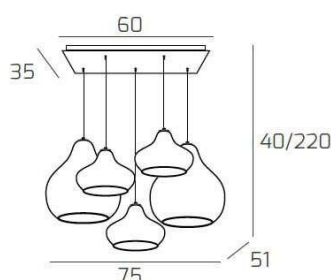

DRESS SOSP. OTTONE SAT. 5 LUCI RETTANGOLARE VETRI (1 X PICCOLO AM + 1 X PICCOLO RU + 1 X PICCOLO ZA + 1 X GRANDE AM + 1 X GRANDE RU)

Codice:	1191OS/S5 RMIX-MC
Ean:	8059917037335
Collezione:	1191 DRESS
Categoria:	SOSPENSIONE

Dimensioni

Dimensioni minime (LxPxA):	75 x 51 x 40 cm
Dimensioni massime (LxPxA):	75 x 51 x 220 cm
Dimensioni rosone:	60x35 cm
Peso netto:	5.90 kg
Peso lordo:	6.20 kg

Informazioni tecniche

Classe di isolamento:	1
Grado di protezione:	IP20
Alimentazione:	220-240V 50/60HZ

Colori

Colore struttura:	OTTONE SATINATO - SATIN BRASS
Colore diffusore:	MULTICOLOR

Info sorgente e prestazionali

Attacco:	E27
Numero di attacchi:	5
Led integrato:	NO
Potenza massima:	60 W
Potenza energy save consigliata:	18 W
Lampadina inclusa:	NO