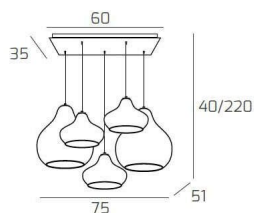

DRESS SOSP. OTTONE SAT. 5 LUCI RETTANGOLARE VETRI (1 X PICCOLO AM + 1 X PICCOLO RU + 1 X PICCOLO ZA + 1 X GRANDE AM + 1 X GRANDE RU)

Codice:	1191OS/S5 RMIX-MC
Ean:	8059917037335
Collezione:	1191 DRESS
Categoria:	SOSPENSIONE

Dimensioni

Dimensioni minime (LxPxA):	75 x 51 x 40 cm
Dimensioni massime (LxPxA):	75 x 51 x 220 cm
Dimensioni rosone:	60x35 cm
Peso netto:	5.90 kg
Peso lordo:	6.20 kg

Informazioni tecniche

Classe di isolamento:	1
Grado di protezione:	IP20
Alimentazione:	220-240V 50/60HZ

Colori

Colore struttura:	OTTONE SATINATO - SATIN BRASS
Colore diffusore:	MULTICOLOR

Info sorgente e prestazionali

Attacco:	E27
Numero di attacchi:	5
Led integrato:	NO
Potenza massima:	60 W
Potenza energy save consigliata:	18 W
Lampadina inclusa:	NO