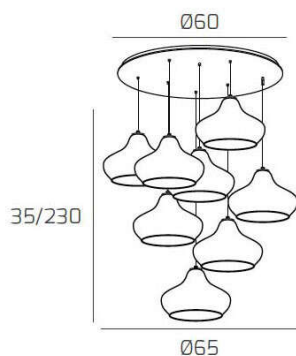

DRESS SOSP. OTTONE SAT. 8 LUCI TONDA VETRI (4 X PICCOLO AM + 4 X PICCOLO RU)

Codice:	1191OS/S8 TP-AR
Ean:	8059917037748
Collezione:	1191 DRESS
Categoria:	SOSPENSIONE

Dimensioni

Dimensioni minime (LxPxA):	65 x -- x 35 cm
Dimensioni massime (LxPxA):	65 x -- x 230 cm
Dimensioni rosone:	d.60 cm
Peso netto:	6.70 kg
Peso lordo:	7.30 kg

Informazioni tecniche

Classe di isolamento:	1
Grado di protezione:	IP20
Alimentazione:	220-240V 50/60HZ

Colori

Colore struttura:	OTTONE SATINATO - SATIN BRASS
Colore diffusore:	AMBRA+RUBINO - AMBER+RUBY

Info sorgente e prestazionali

Attacco:	E27
Numero di attacchi:	8
Led integrato:	NO
Potenza massima:	60 W
Potenza energy save consigliata:	18 W
Lampadina inclusa:	NO