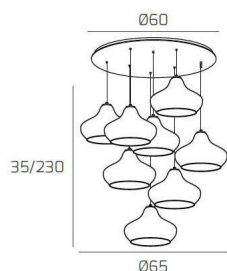

DRESS SOSP. OTTONE SAT. 8 LUCI TONDA VETRI (4 X PICCOLO AM + 4 X PICCOLO RU)

Codice:	1191OS/S8 TP-AR
Ean:	8059917037748
Collezione:	1191 DRESS
Categoria:	SOSPENSIONE

Dimensioni

Dimensioni minime (LxPxA):	65 x -- x 35 cm
Dimensioni massime (LxPxA):	65 x -- x 230 cm
Dimensioni rosone:	d.60 cm
Peso netto:	6.70 kg
Peso lordo:	7.30 kg

Informazioni tecniche

Classe di isolamento:	1
Grado di protezione:	IP20
Alimentazione:	220-240V 50/60HZ

Colori

Colore struttura:	OTTONE SATINATO - SATIN BRASS
Colore diffusore:	AMBRA+RUBINO - AMBER+RUBY

Info sorgente e prestazionali

Attacco:	E27
Numero di attacchi:	8
Led integrato:	NO
Potenza massima:	60 W
Potenza energy save consigliata:	18 W
Lampadina inclusa:	NO