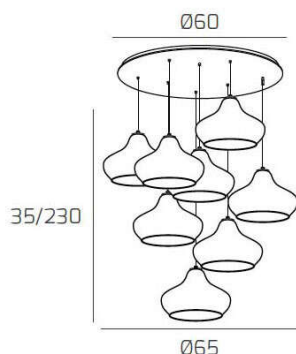

**DRESS SOSP. OTTONE SAT. 8 LUCI TONDA VETRI (3 X PICCOLO AM + 3 X PICCOLO RU + 2 X PICCOLO ZA)**

<b>Codice:</b>	1191OS/S8 TP-MC
<b>Ean:</b>	8059917037755
<b>Collezione:</b>	1191 DRESS
<b>Categoria:</b>	SOSPENSIONE

**Dimensioni**

<b>Dimensioni minime (LxPxA):</b>	65 x -- x 35 cm
<b>Dimensioni massime (LxPxA):</b>	65 x -- x 230 cm
<b>Dimensioni rosone:</b>	d.60 cm
<b>Peso netto:</b>	6.70 kg
<b>Peso lordo:</b>	7.30 kg

**Informazioni tecniche**

<b>Classe di isolamento:</b>	1
<b>Grado di protezione:</b>	IP20
<b>Alimentazione:</b>	220-240V 50/60HZ

**Colori**

<b>Colore struttura:</b>	OTTONE SATINATO - SATIN BRASS
<b>Colore diffusore:</b>	MULTICOLOR