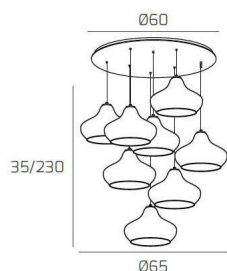

**DRESS SOSP. OTTONE SAT. 8 LUCI TONDA VETRI (3 X PICCOLO AM + 3 X PICCOLO RU + 2 X PICCOLO ZA)**

<b>Codice:</b>	1191OS/S8 TP-MC
<b>Ean:</b>	8059917037755
<b>Collezione:</b>	1191 DRESS
<b>Categoria:</b>	SOSPENSIONE

**Dimensioni**

<b>Dimensioni minime (LxPxA):</b>	65 x -- x 35 cm
<b>Dimensioni massime (LxPxA):</b>	65 x -- x 230 cm
<b>Dimensioni rosone:</b>	d.60 cm
<b>Peso netto:</b>	6.70 kg
<b>Peso lordo:</b>	7.30 kg