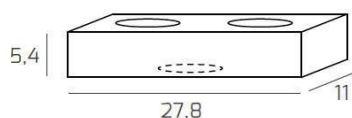

BEASIDE APPLIQUE 3 LUCI BIEMISSIONE BIANCO

Codice:	1190/A3-BI
Ean:	8057094709281
Collezione:	1190 BEASIDE
Categoria:	PARETE

Dimensioni

Dimensioni (LxPxA):	27 x 5 x 11 cm
Peso netto:	2.00 kg
Peso lordo:	2.20 kg

Informazioni tecniche

Classe di isolamento:	1
Grado di protezione:	IP20
Alimentazione:	220-240V 50/60HZ

Colori

Colore struttura:	BIANCO - WHITE
--------------------------	----------------

Info sorgente e prestazionali