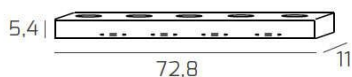

BEASIDE APPLIQUE 9 LUCI BIEMISSIONE GRIGIO ANTRACITE

Codice:	1190/A9-GA
Ean:	8057094706976
Collezione:	1190 BEASIDE
Categoria:	PARETE

Dimensioni

Dimensioni (LxPxA):	72 x 5 x 11 cm
Peso netto:	5.00 kg
Peso lordo:	5.50 kg

Informazioni tecniche

Classe di isolamento:	1
Grado di protezione:	IP20
Alimentazione:	220-240V 50/60HZ

Colori

Colore struttura:	GRIGIO ANTRACITE - ANTHRACITE GREY
--------------------------	------------------------------------

Info sorgente e prestazionali

Attacco:	GX53
Numero di attacchi:	9
Led integrato:	NO
Potenza energy save consigliata:	11 W
Lampadina inclusa:	NO