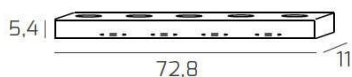

BEASIDE APPLIQUE 9 LUCI BIEMISSIONE SABBIA

Codice:	1190/A9-SA
Ean:	8057094706952
Collezione:	1190 BEASIDE
Categoria:	PARETE

Dimensioni

Dimensioni (LxPxA):	72 x 5 x 11 cm
Peso netto:	5.00 kg
Peso lordo:	5.50 kg

**Informazioni tecniche**

Classe di isolamento:	1
Grado di protezione:	IP20
Alimentazione:	220-240V 50/60HZ

Colori

Colore struttura:	SABBIA - SAND
--------------------------	---------------

Info sorgente e prestazionali

Attacco:	GX53
Numero di attacchi:	9
Led integrato:	NO
Potenza energy save consigliata:	11 W
Lampadina inclusa:	NO