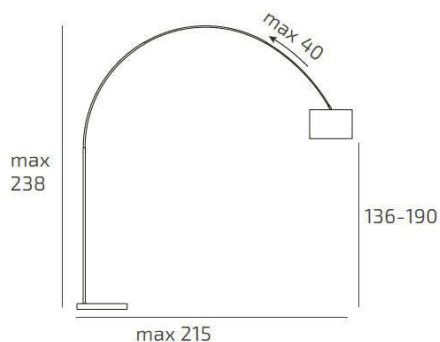

**TURNING PIANTANA 1187 TUBO CURVO - BASE PIANA BIANCO -
DIFFUSORE CILINDRICO BIANCO**

Codice:	1187/B3-CIB
Ean:	8059917032781
Collezione:	1187 TURNING
Categoria:	TERRA

Dimensioni

Dimensioni (LxPxA):	45 x 238 x 215 cm
Peso netto:	20.00 kg
Peso lordo:	21.00 kg

Informazioni tecniche

Classe di isolamento:	2
Grado di protezione:	IP20
Alimentazione:	220-240V 50/60HZ

Colori

Colore struttura:	NICHEL SAT. - SATIN NICHEL
Colore diffusore:	BIANCO - WHITE

Info sorgente e prestazionali

Attacco:	E27
Numero di attacchi:	1
Led integrato:	NO
Potenza massima:	60 W
Potenza energy save consigliata:	18 W
Lampadina inclusa:	NO