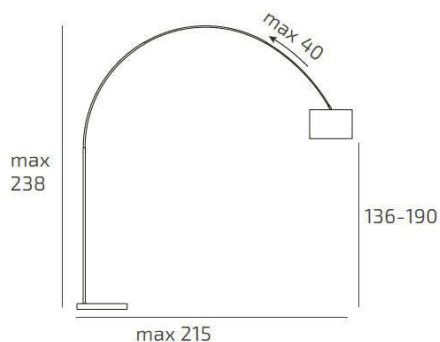

**TURNING PIANTANA 1187 TUBO CURVO - BASE PIANA BIANCO -  
DIFFUSORE CONICO BIANCO**

<b>Codice:</b>	1187/B3-COB
<b>Ean:</b>	8059917032804
<b>Collezione:</b>	1187 TURNING
<b>Categoria:</b>	TERRA

**Dimensioni**

<b>Dimensioni (LxPxA):</b>	45 x 238 x 215 cm
<b>Peso netto:</b>	20.00 kg
<b>Peso lordo:</b>	21.00 kg

**Informazioni tecniche**

<b>Classe di isolamento:</b>	2
<b>Grado di protezione:</b>	IP20
<b>Alimentazione:</b>	220-240V 50/60HZ

**Colori**

<b>Colore struttura:</b>	NICHEL SAT. - SATIN NICHEL
<b>Colore diffusore:</b>	BIANCO - WHITE

**Info sorgente e prestazionali**

<b>Attacco:</b>	E27
<b>Numero di attacchi:</b>	1
<b>Led integrato:</b>	NO
<b>Potenza massima:</b>	60 W
<b>Potenza energy save consigliata:</b>	18 W
<b>Lampadina inclusa:</b>	NO