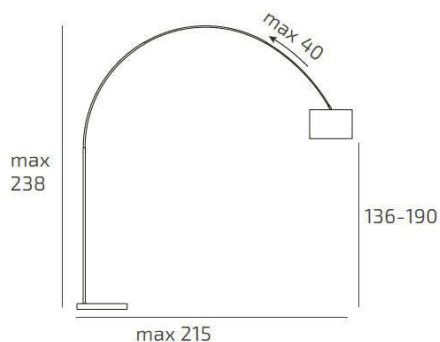

**TURNING PIANTANA 1187 TUBO CURVO - BASE PIANA NERO -
DIFFUSORE CILINDRICO NERO**

Codice:	1187/B4-CIN
Ean:	8059917032835
Collezione:	1187 TURNING
Categoria:	TERRA

Dimensioni

Dimensioni (LxPxA):	45 x 238 x 215 cm
Peso netto:	20.00 kg
Peso lordo:	21.00 kg

Informazioni tecniche

Classe di isolamento:	2
Grado di protezione:	IP20
Alimentazione:	220-240V 50/60HZ

Colori

Colore struttura:	NICHEL SAT. - SATIN NICHEL
Colore diffusore:	NERO - BLACK

Info sorgente e prestazionali

Attacco:	E27
Numero di attacchi:	1
Led integrato:	NO
Potenza massima:	60 W
Potenza energy save consigliata:	18 W
Lampadina inclusa:	NO