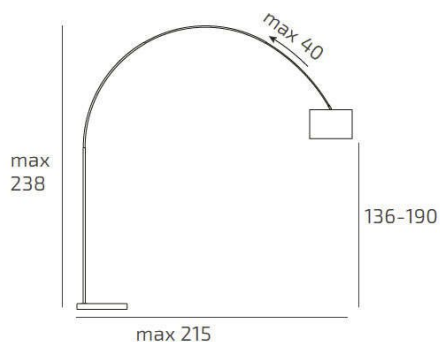

**TURNING PIANTANA 1187 TUBO CURVO - BASE PIANA NERO -  
DIFFUSORE CONICO BIANCO**

<b>Codice:</b>	1187/B4-COB
<b>Ean:</b>	8059917032842
<b>Collezione:</b>	1187 TURNING
<b>Categoria:</b>	TERRA

**Dimensioni**

<b>Dimensioni (LxPxA):</b>	45 x 238 x 215 cm
<b>Peso netto:</b>	20.00 kg
<b>Peso lordo:</b>	21.00 kg

**Informazioni tecniche**

<b>Classe di isolamento:</b>	2
<b>Grado di protezione:</b>	IP20
<b>Alimentazione:</b>	220-240V 50/60HZ

**Colori**

<b>Colore struttura:</b>	NICHEL SAT. - SATIN NICHEL
<b>Colore diffusore:</b>	BIANCO - WHITE

**Info sorgente e prestazionali**

<b>Attacco:</b>	E27
<b>Numero di attacchi:</b>	1
<b>Led integrato:</b>	NO
<b>Potenza massima:</b>	60 W
<b>Potenza energy save consigliata:</b>	18 W
<b>Lampadina inclusa:</b>	NO