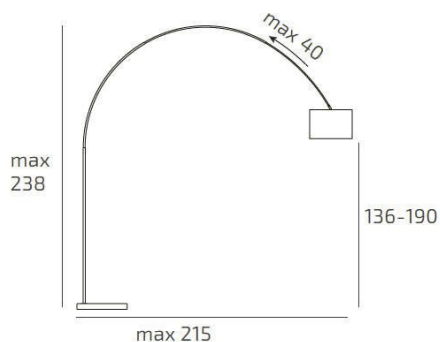

**TURNING PIANTANA 1187 TUBO CURVO - BASE CILINDRICA
BIANCO - DIFFUSORE CILINDRICO BIANCO**

Codice:	1187/B5-CIB
Ean:	8059917032866
Collezione:	1187 TURNING
Categoria:	TERRA

Dimensioni

Dimensioni (LxPxA):	38 x 238 x 215 cm
Peso netto:	40.00 kg
Peso lordo:	41.00 kg

Informazioni tecniche

Classe di isolamento:	2
Grado di protezione:	IP20
Alimentazione:	220-240V 50/60HZ

Colori

Colore struttura:	NICHEL SAT. - SATIN NICHEL
Colore diffusore:	BIANCO - WHITE

Info sorgente e prestazionali

Attacco:	E27
Numero di attacchi:	1
Led integrato:	NO
Potenza massima:	60 W
Potenza energy save consigliata:	18 W
Lampadina inclusa:	NO