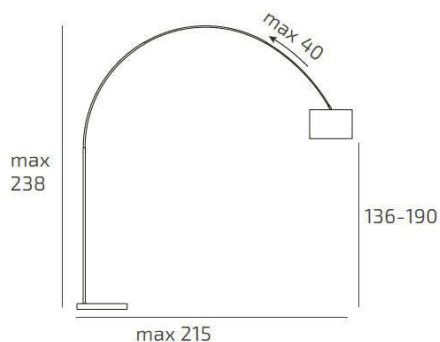

**TURNING PIANTANA 1187 TUBO CURVO - BASE CILINDRICA
BIANCO - DIFFUSORE CILINDRICO NERO**

Codice:	1187/B5-CIN
Ean:	8059917032873
Collezione:	1187 TURNING
Categoria:	TERRA

Dimensioni

Dimensioni (LxPxA):	38 x 238 x 215 cm
Peso netto:	40.00 kg
Peso lordo:	41.00 kg

Informazioni tecniche

Classe di isolamento:	2
Grado di protezione:	IP20
Alimentazione:	220-240V 50/60HZ

Colori

Colore struttura:	NICHEL SAT. - SATIN NICHEL
Colore diffusore:	NERO - BLACK

Info sorgente e prestazionali

Attacco:	E27
Numero di attacchi:	1
Led integrato:	NO
Potenza massima:	60 W
Potenza energy save consigliata:	18 W
Lampadina inclusa:	NO