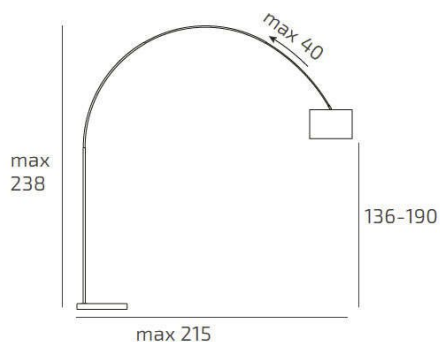

**TURNING PIANTANA 1187 TUBO CURVO - BASE CILINDRICA
BIANCO - DIFFUSORE CONICO BIANCO**

Codice:	1187/B5-COB
Ean:	8059917032880
Collezione:	1187 TURNING
Categoria:	TERRA

Dimensioni

Dimensioni (LxPxA):	38 x 238 x 215 cm
Peso netto:	40.00 kg
Peso lordo:	41.00 kg

Informazioni tecniche

Classe di isolamento:	2
Grado di protezione:	IP20
Alimentazione:	220-240V 50/60HZ

Colori

Colore struttura:	NICHEL SAT. - SATIN NICHEL
Colore diffusore:	BIANCO - WHITE

Info sorgente e prestazionali

Attacco:	E27
Numero di attacchi:	1
Led integrato:	NO
Potenza massima:	60 W
Potenza energy save consigliata:	18 W
Lampadina inclusa:	NO