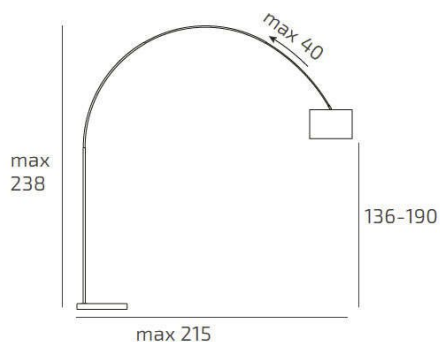

**TURNING PIANTANA 1187 TUBO CURVO - BASE CILINDRICA
BIANCO - DIFFUSORE CONICO NERO**

| | |
|--------------------|---------------|
| Codice: | 1187/B5-CON |
| Ean: | 8059917032897 |
| Collezione: | 1187 TURNING |
| Categoria: | TERRA |

Dimensioni

| | |
|----------------------------|-------------------|
| Dimensioni (LxPxA): | 38 x 238 x 215 cm |
| Peso netto: | 40.00 kg |
| Peso lordo: | 41.00 kg |

Informazioni tecniche

| | |
|------------------------------|------------------|
| Classe di isolamento: | 2 |
| Grado di protezione: | IP20 |
| Alimentazione: | 220-240V 50/60HZ |

Colori

| | |
|--------------------------|----------------------------|
| Colore struttura: | NICHEL SAT. - SATIN NICHEL |
| Colore diffusore: | NERO - BLACK |

Info sorgente e prestazionali

| | |
|---|------|
| Attacco: | E27 |
| Numero di attacchi: | 1 |
| Led integrato: | NO |
| Potenza massima: | 60 W |
| Potenza energy save consigliata: | 18 W |
| Lampadina inclusa: | NO |