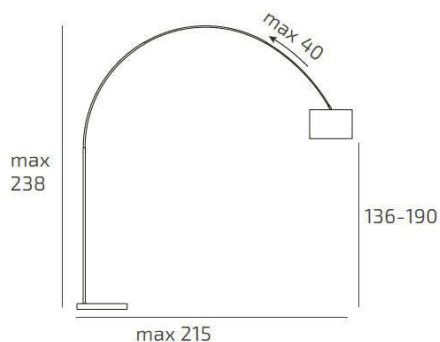

**TURNING PIANTANA 1187 TUBO CURVO - BASE CILINDRICA NERO -
DIFFUSORE CILINDRICO BIANCO**

Codice:	1187/B6-CIB
Ean:	8059917032903
Collezione:	1187 TURNING
Categoria:	TERRA

Dimensioni

Dimensioni (LxPxA):	38 x 238 x 215 cm
Peso netto:	40.00 kg
Peso lordo:	41.00 kg

Informazioni tecniche

Classe di isolamento:	2
Grado di protezione:	IP20
Alimentazione:	220-240V 50/60HZ

Colori

Colore struttura:	NICHEL SAT. - SATIN NICHEL
Colore diffusore:	BIANCO - WHITE

Info sorgente e prestazionali

Attacco:	E27
Numero di attacchi:	1
Led integrato:	NO
Potenza massima:	60 W
Potenza energy save consigliata:	18 W
Lampadina inclusa:	NO