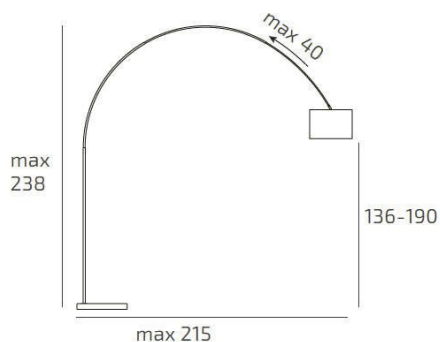

**TURNING PIANTANA 1187 TUBO CURVO - BASE CILINDRICA NERO -
DIFFUSORE CONICO BIANCO**

Codice:	1187/B6-COB
Ean:	8059917032927
Collezione:	1187 TURNING
Categoria:	TERRA

Dimensioni

Dimensioni (LxPxA):	38 x 238 x 215 cm
Peso netto:	40.00 kg
Peso lordo:	41.00 kg

Informazioni tecniche

Classe di isolamento:	2
Grado di protezione:	IP20
Alimentazione:	220-240V 50/60HZ

Colori

Colore struttura:	NICHEL SAT. - SATIN NICHEL
Colore diffusore:	BIANCO - WHITE

Info sorgente e prestazionali

Attacco:	E27
Numero di attacchi:	1
Led integrato:	NO
Potenza massima:	60 W
Potenza energy save consigliata:	18 W
Lampadina inclusa:	NO