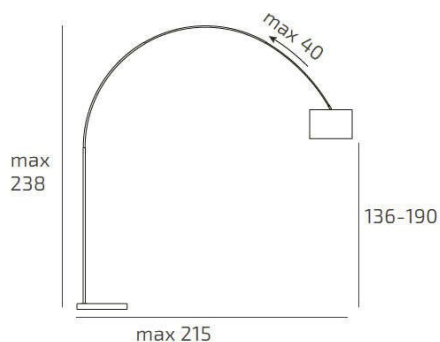

**TURNING PIANTANA 1187 TUBO CURVO - BASE CILINDRICA NERO -
DIFFUSORE CONICO NERO**

Codice:	1187/B6-CON
Ean:	8059917032934
Collezione:	1187 TURNING
Categoria:	TERRA

Dimensioni

Dimensioni (LxPxA):	38 x 238 x 215 cm
Peso netto:	40.00 kg
Peso lordo:	41.00 kg

Informazioni tecniche

Classe di isolamento:	2
Grado di protezione:	IP20
Alimentazione:	220-240V 50/60HZ

Colori

Colore struttura:	NICHEL SAT. - SATIN NICHEL
Colore diffusore:	NERO - BLACK

Info sorgente e prestazionali

Attacco:	E27
Numero di attacchi:	1
Led integrato:	NO
Potenza massima:	60 W
Potenza energy save consigliata:	18 W
Lampadina inclusa:	NO